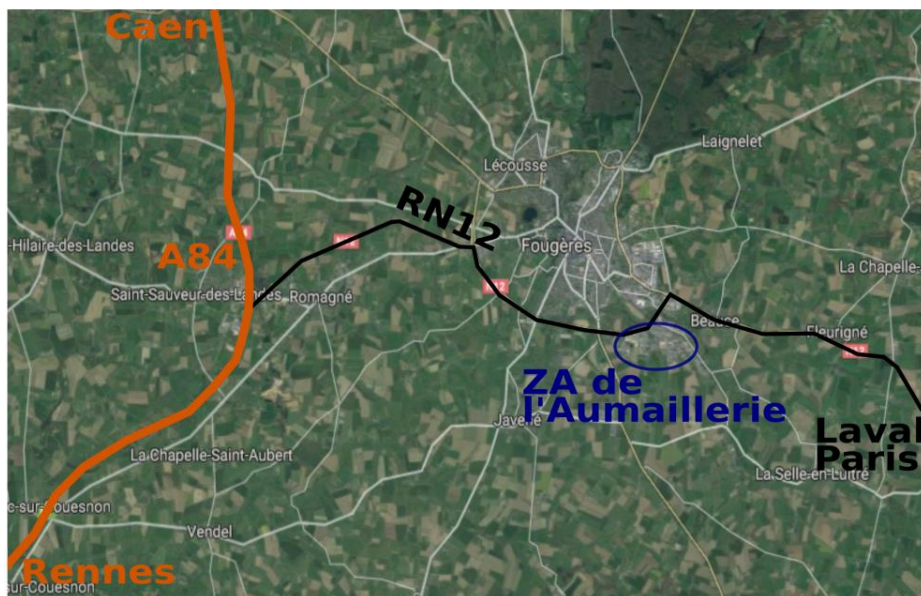

BATIMENT D'ENTREPRISES

LOCATION ATELIER RELAIS / BUREAUX

Parc d'Activités de l'Aumallerie

Commune de la Selle-en-Luitré

PRESENTATION DU BATIMENT D'ENTREPRISES

- 4 ateliers disponibles, de 144 à 183 m²
- Location de bureaux et de vestiaires à la carte
- Chaque atelier dispose d'une porte sectionnelle
- Les ateliers 1 et 4 proposent également un quai de chargement
- Hauteur : 6 mètres
- Terrain entièrement clôturé et sécurisé
- Raccordement fibre optique

LOCALISATION :

- Au cœur du parc d'activités de l'Aumallerie, à la Selle-en-Luitré, regroupant 45 entreprises et 1200 salariés
- En bordure de la rocade sud de Fougères (Axe RN12)
- A proximité de l'A84 (axe Rennes / Caen)
- A 50 km de Rennes

PLAN DU BATIMENT

**Pour toute information utile, les services
de Fougères Agglomération se tiennent à votre disposition**

FOUGÈRES
AGGLOMÉRATION

Parc d'Activités de l'Aumallerie

1, rue Louis Lumière

35133 La Selle en Luitré