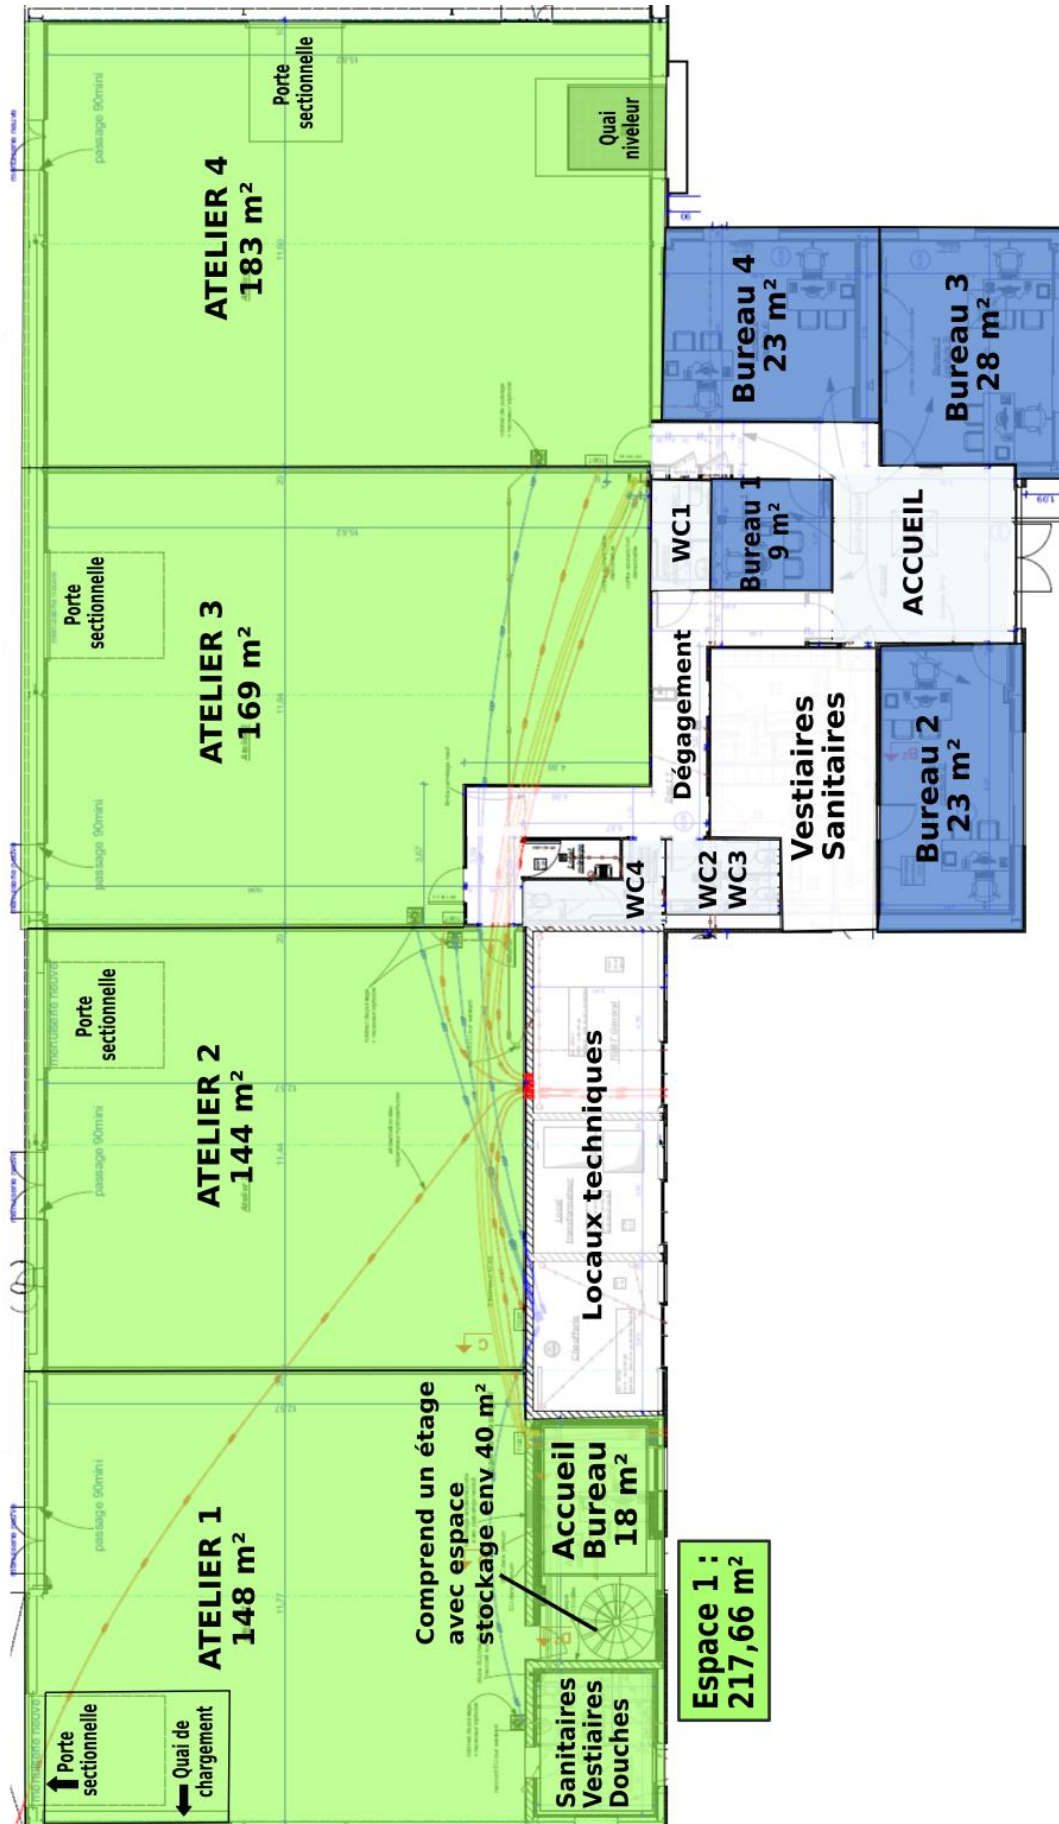

BATIMENT D'ENTREPRISES

LOCATION ATELIER RELAIS / BUREAUX

Parc d'Activités de l'Aumallerie

Commune de la Selle-en-Luitré

PRESENTATION DU BATIMENT D'ENTREPRISES

- 4 ateliers disponibles, de 144 à 183 m²
- Location de bureaux et de vestiaires à la carte
- Chaque atelier dispose d'une porte sectionnelle
- Les ateliers 1 et 4 proposent également un quai de chargement
- Hauteur : 6 mètres
- Terrain entièrement clôturé et sécurisé
- Raccordement fibre optique

LOCALISATION :

- Au cœur du parc d'activités de l'Aumallerie, à la Selle-en-Luitré, regroupant 45 entreprises et 1200 salariés
- En bordure de la rocade sud de Fougères (Axe RN12)
- A proximité de l'A84 (axe Rennes / Caen)
- A 50 km de Rennes

PLAN DU BATIMENT

**Pour toute information utile, les services
de Fougères Agglomération se tiennent à votre disposition**

FOUGÈRES
AGGLOMÉRATION

Parc d'Activités de l'Aumallerie

1, rue Louis Lumière

35133 La Selle en Luitré