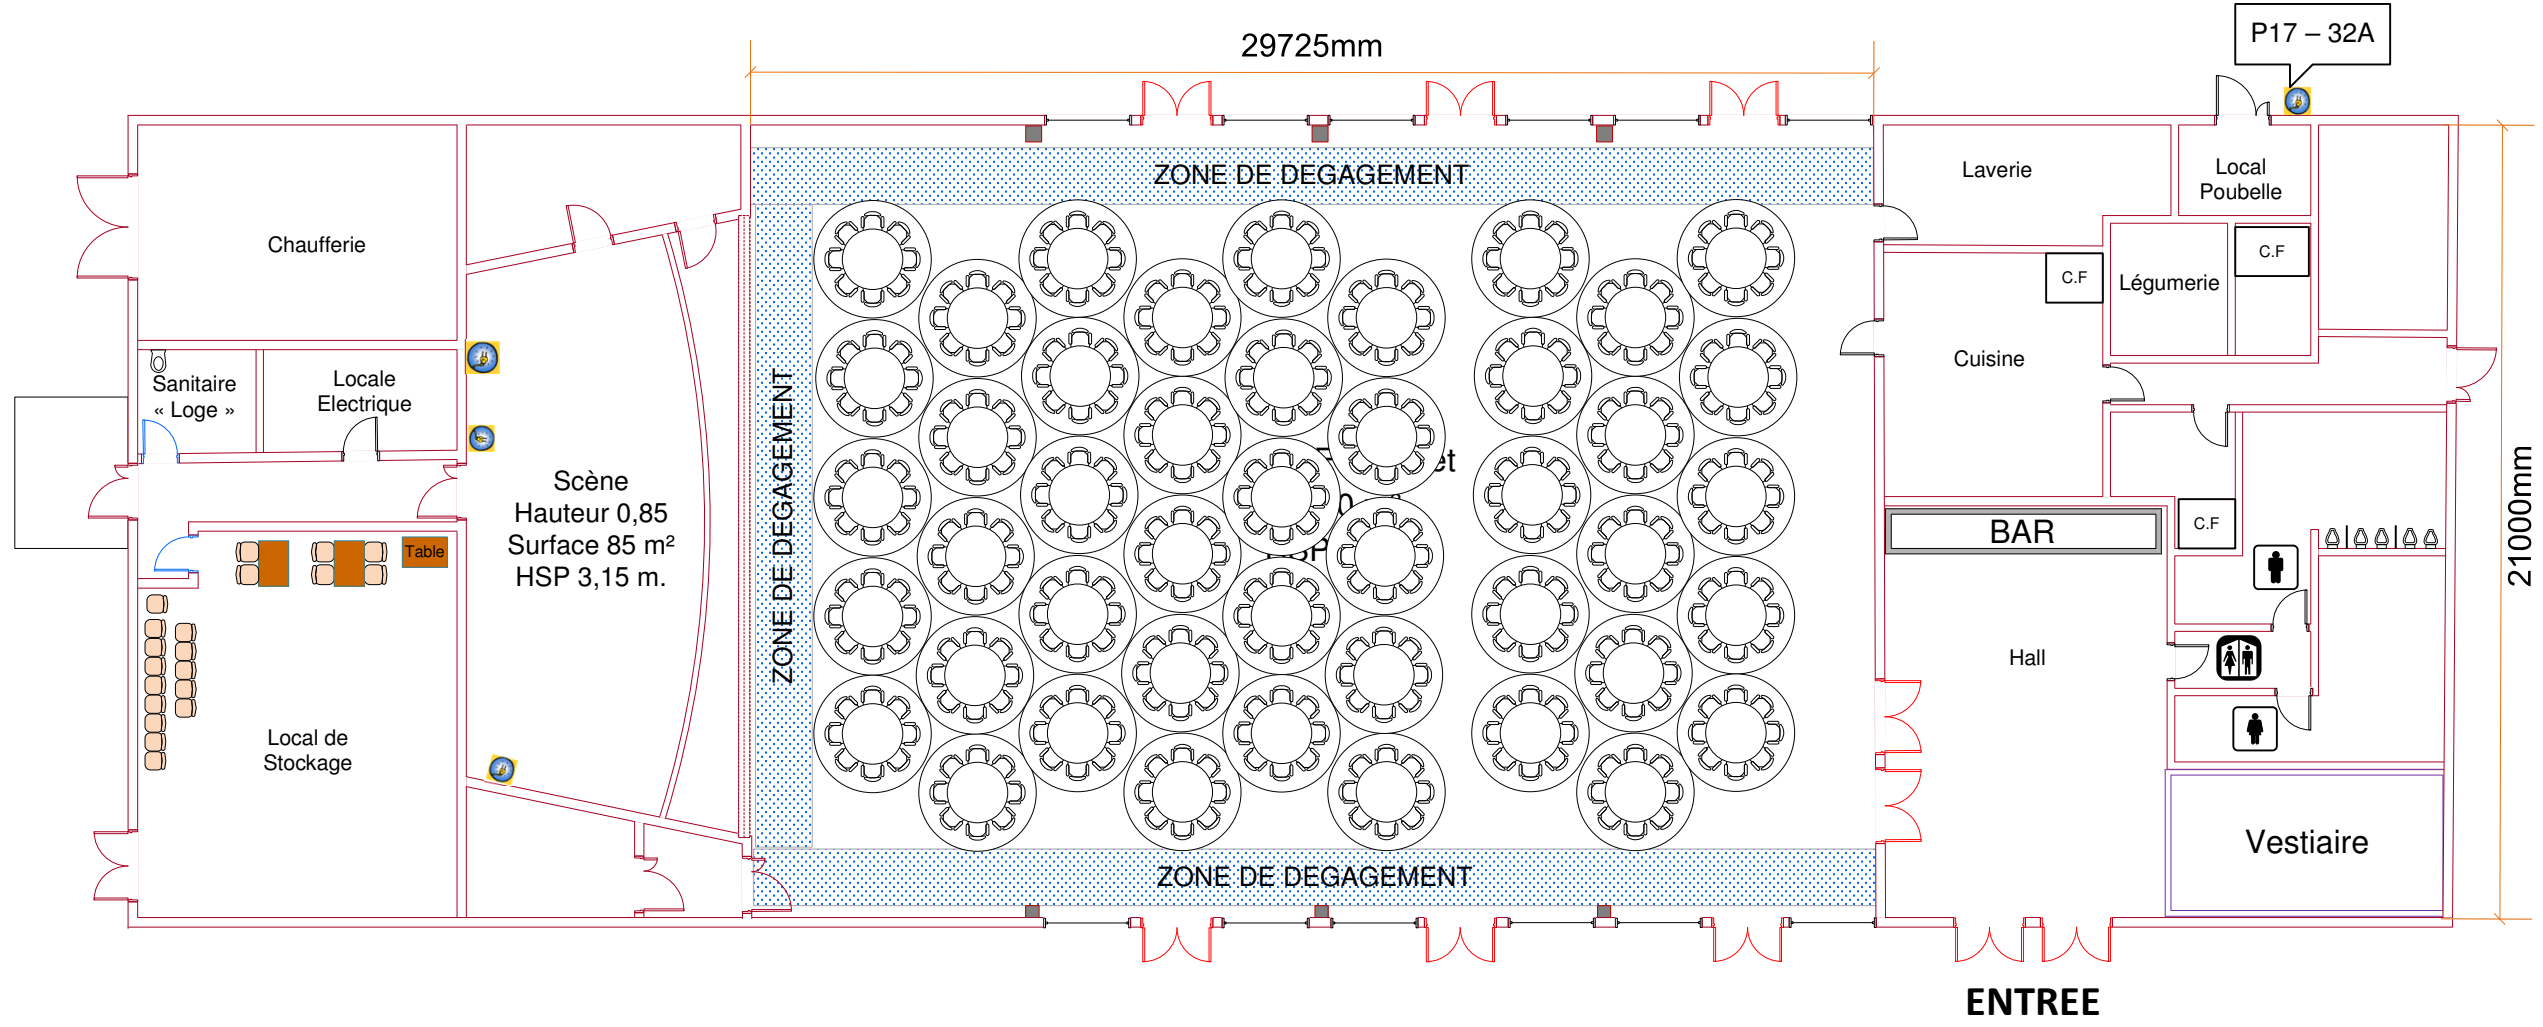

Petite Salle
Configuration repas/ cabaret spectacle
Tables Rondes diam 160
Pour 8 personnes = 360 places
pour 9 personnes = 405 personnes

Parking 1200 places gratuit