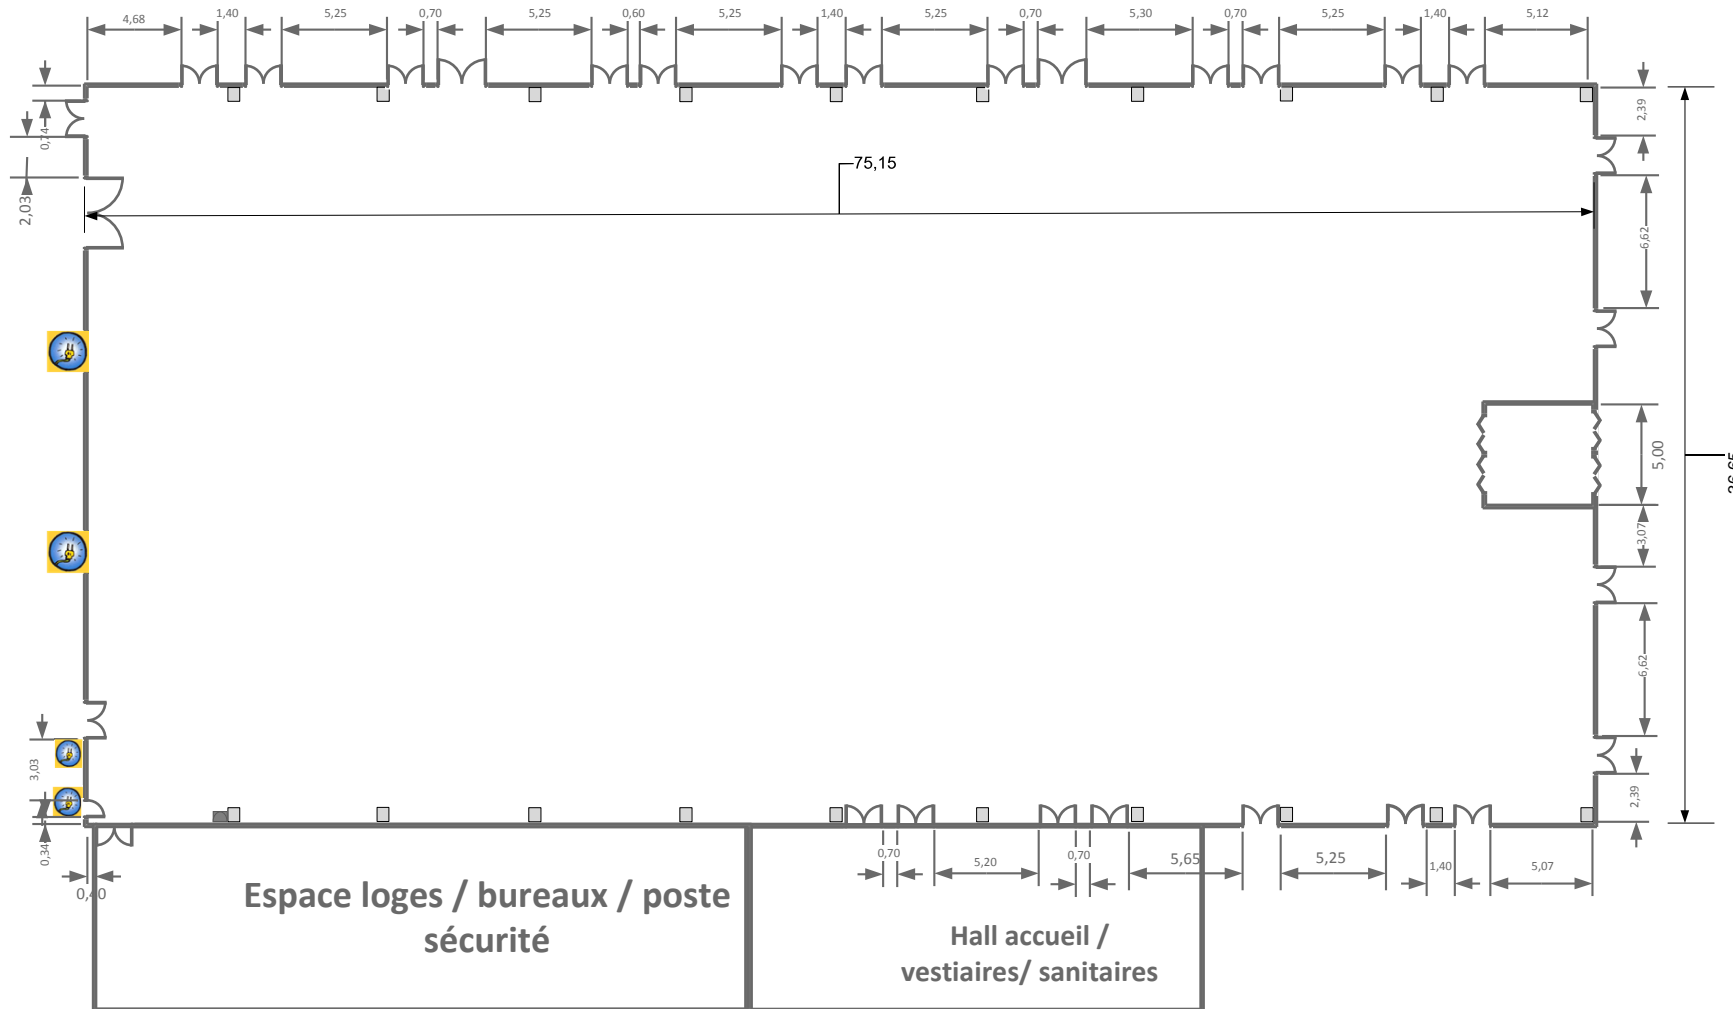

Grande salle vide côté pour manifestations type salon ou grand rassemblement

Parking 1200 places