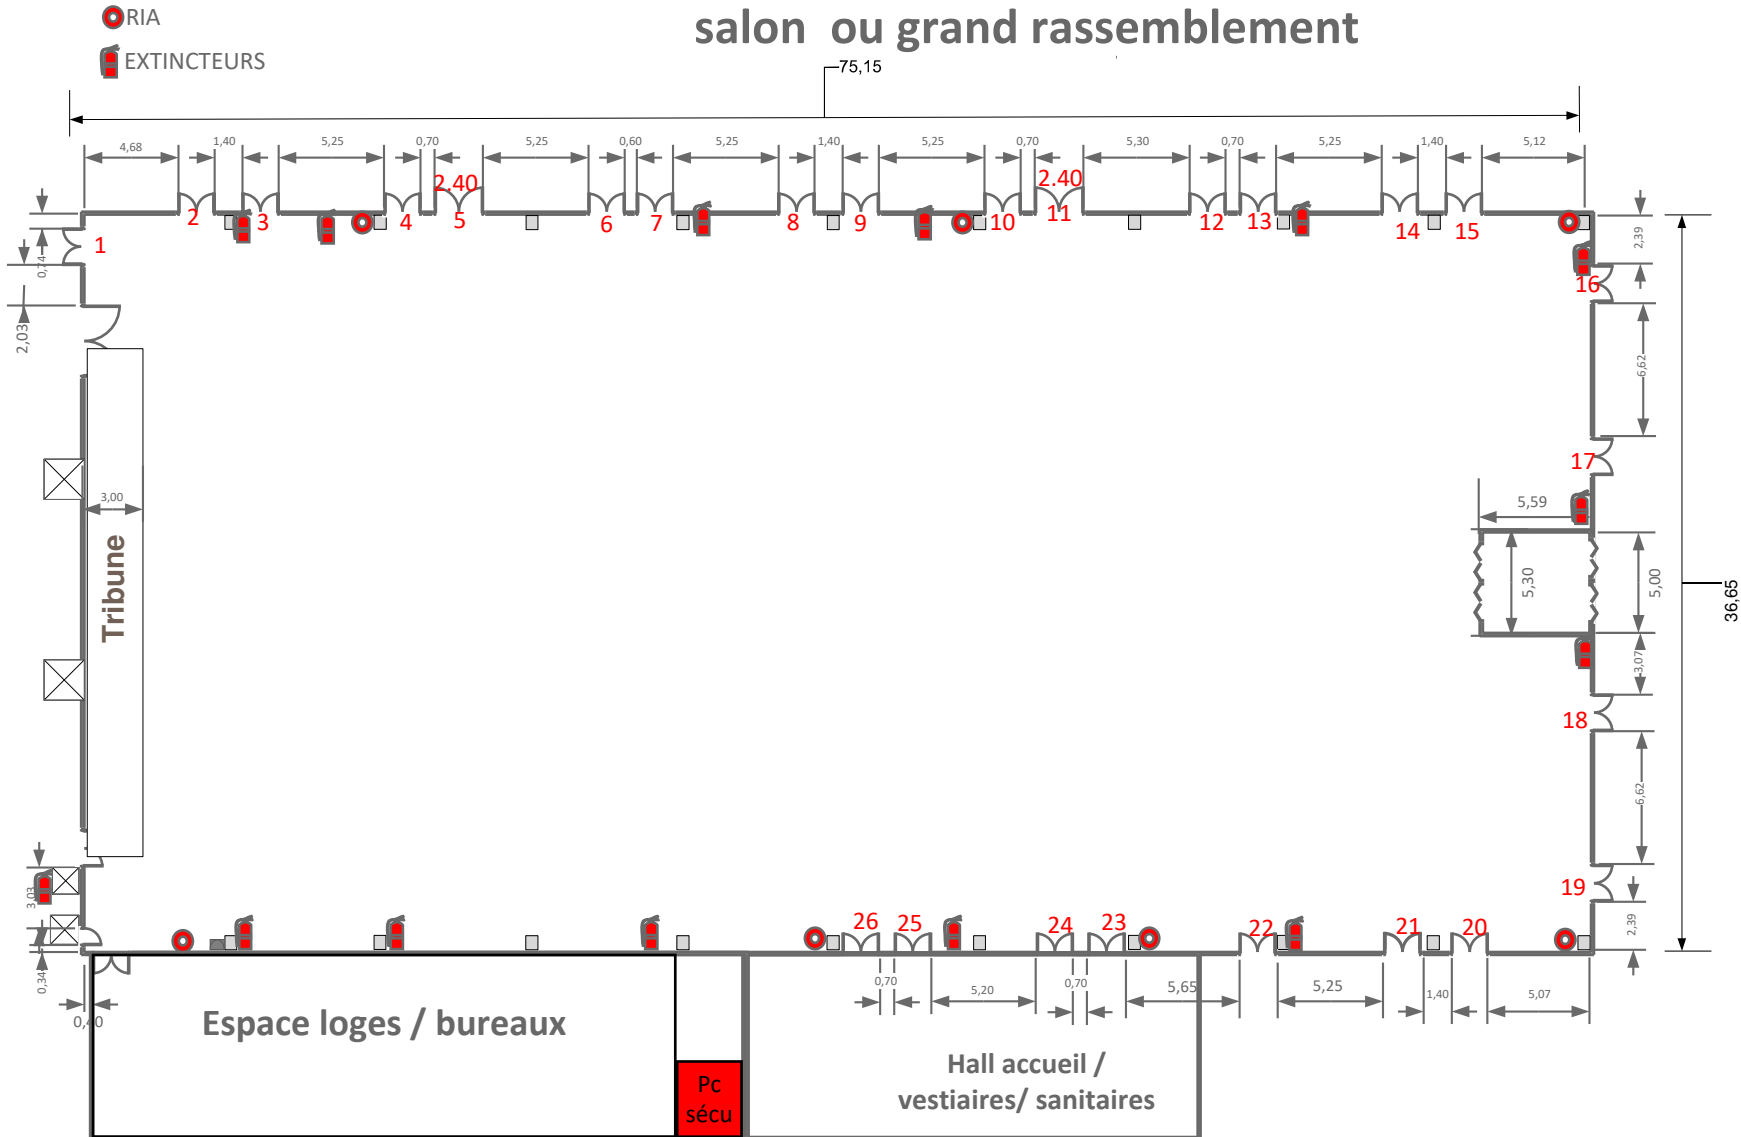

Grande salle vide côté pour manifestations type salon ou grand rassemblement

Parking 1200 places