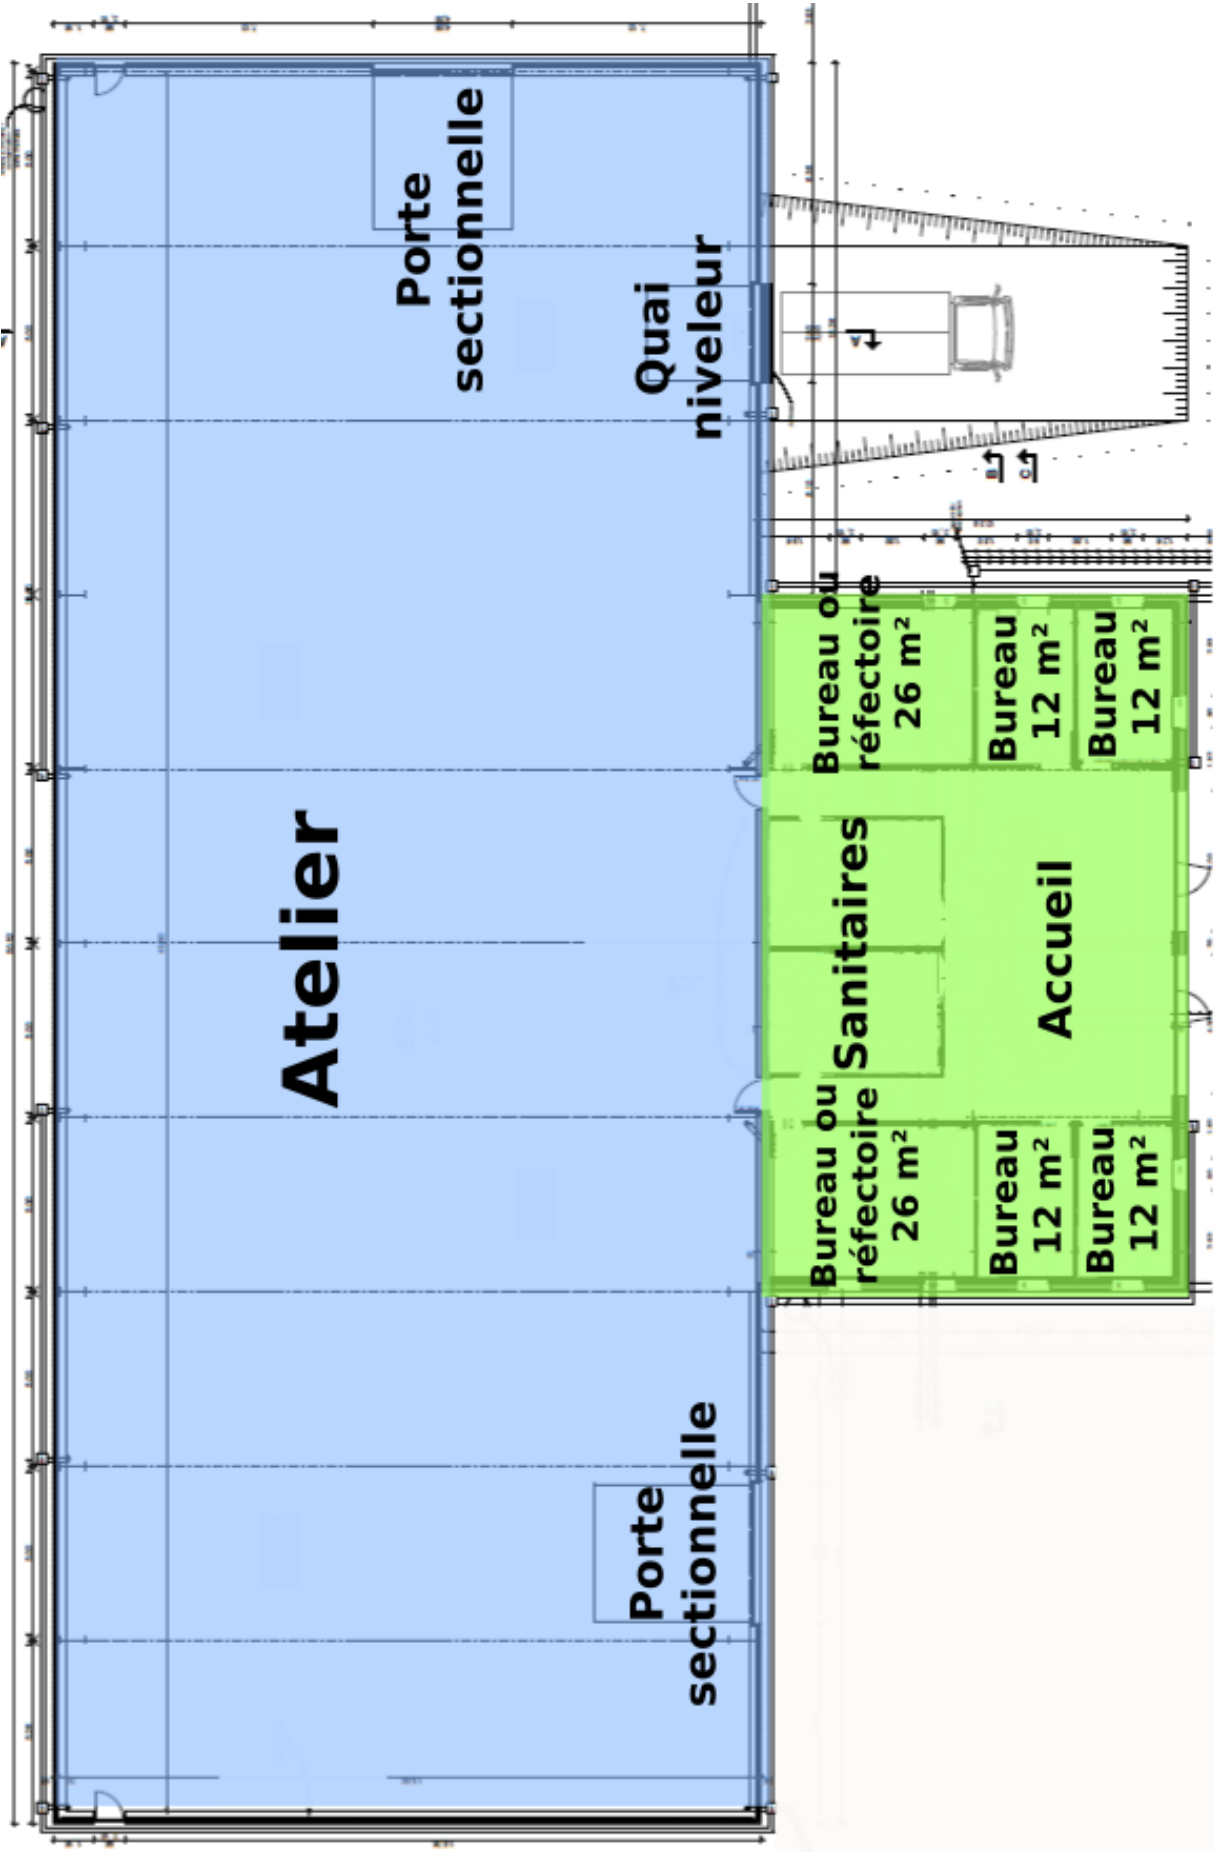

LOCATION ATELIER RELAIS

Parc d'Activités de la Rouillais

Commune de Louvigné du Désert

PRESENTATION DU BATIMENT RELAIS

- **1000 m² d'ateliers et 200 m² de bureaux disponibles, divisibles à la demande**
- **Structure adaptée pour un pont-roulant**
- **2 portes sectionnelles et un quai niveleur**
- **Hauteur : 7,5 mètres**
- **Parking adapté aux poids lourds**
- **Raccordement fibre optique**

PLAN DU BATIMENT

**Pour toute information utile, les services
de Fougères Agglomération se tiennent à votre disposition**

FOUGÈRES
AGGLOMÉRATION

Parc d'Activités de l'Aumallerie

1, rue Louis Lumière

35133 La Selle en Luitré