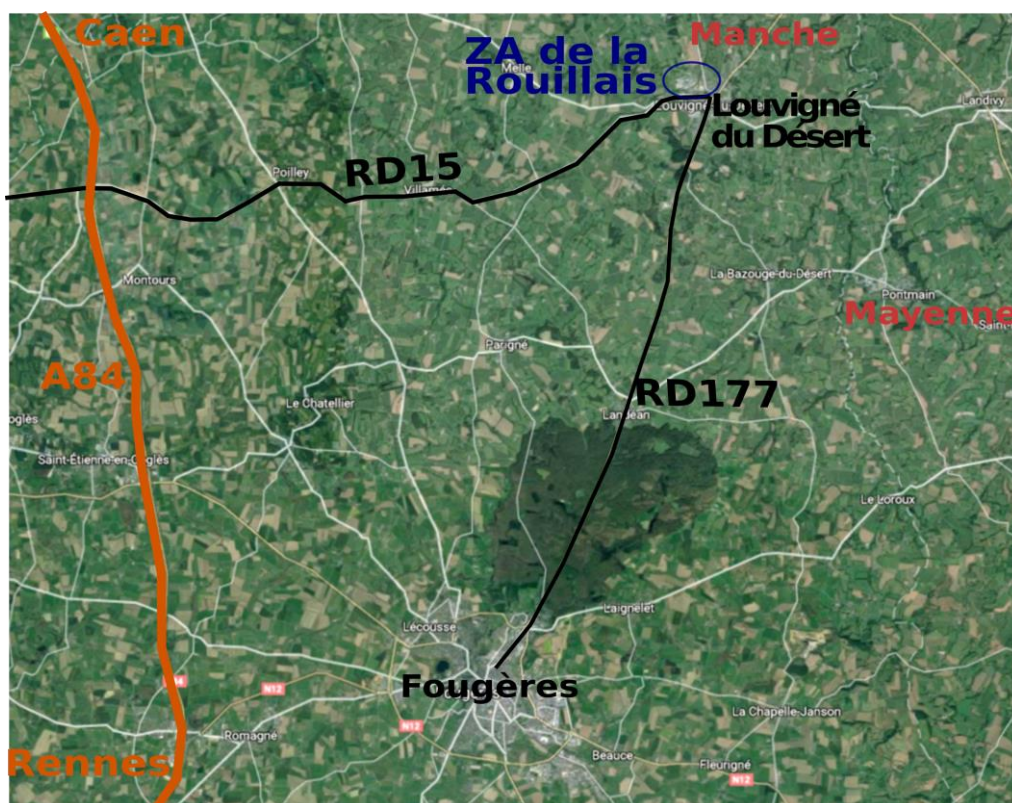

LOCATION ATELIER RELAIS

Parc d'Activités de la Rouillais

Commune de Louvigné du Désert

PRESENTATION DU BATIMENT RELAIS

- **1000 m² d'ateliers et 200 m² de bureaux disponibles, divisibles à la demande**
- **Structure adaptée pour un pont-roulant**
- **2 portes sectionnelles et un quai niveleur**
- **Hauteur : 7,5 mètres**
- **Parking adapté aux poids lourds**
- **Raccordement fibre optique**

LOCALISATION :

- **Au cœur du parc d'activités de la Rouillais, à Louvigné du Désert, regroupant 20 entreprises et 300 salariés**
- **A 15 km de l'A84 (axe Rennes / Caen)**
- **A 15 km de Fougères et 60 km de Rennes**