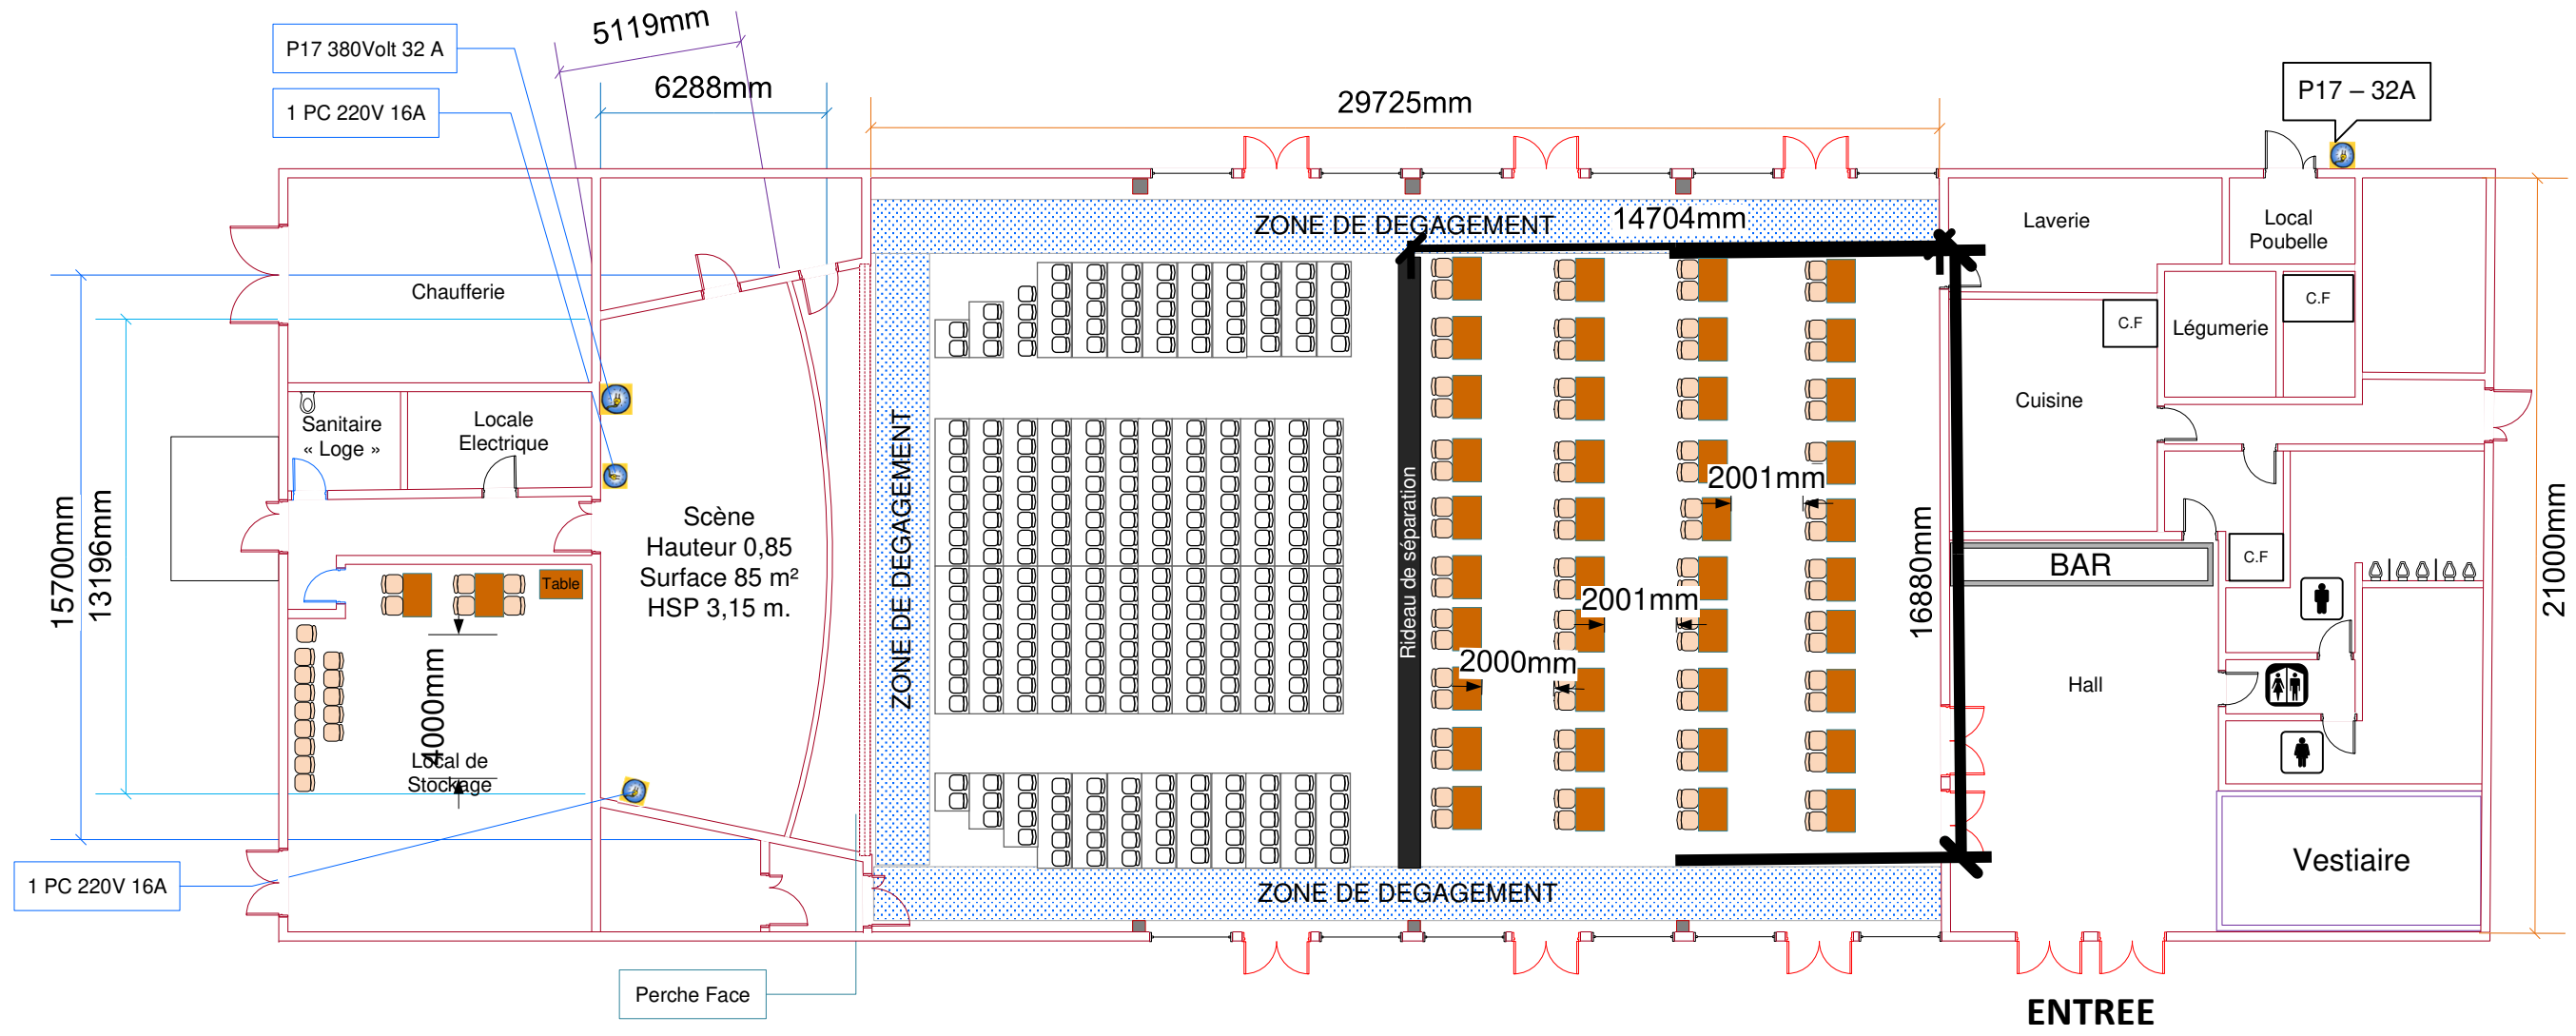

**ESPACE AUMAILLERIE Salle A**  
**Espace conférence de 300 personnes**  
 +  
**Espace salon Séparé par rideau pour 40 tables ( 120/80) maxi**

**GRATUIT 1200 PLACES**