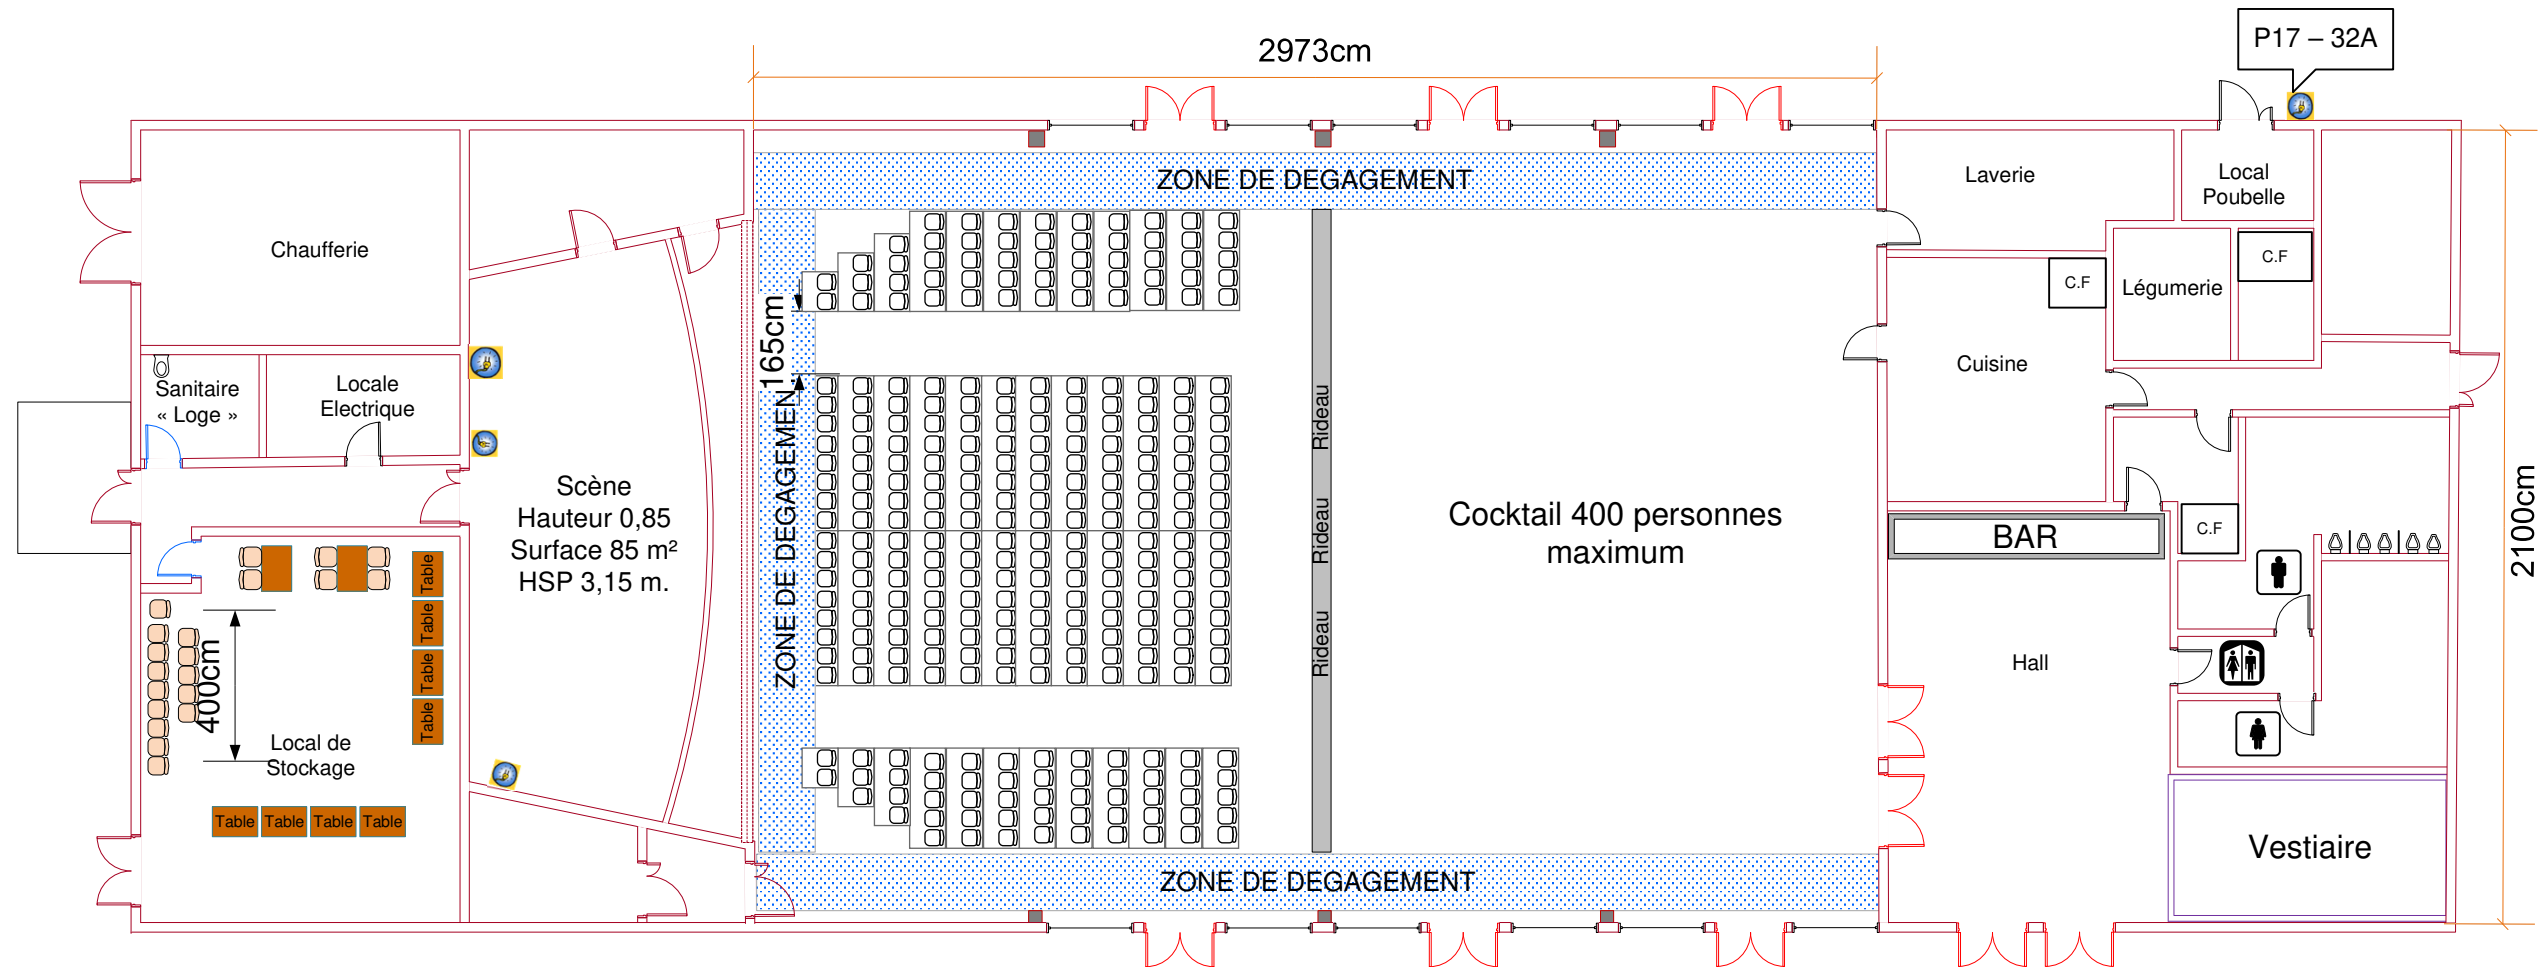

ESPACE AUMAILLERIE Salle A
Conférence/ spectacle 300 personnes
+
cocktail 400 personnes maximum

PARKING GRATUIT 1200 PLACES