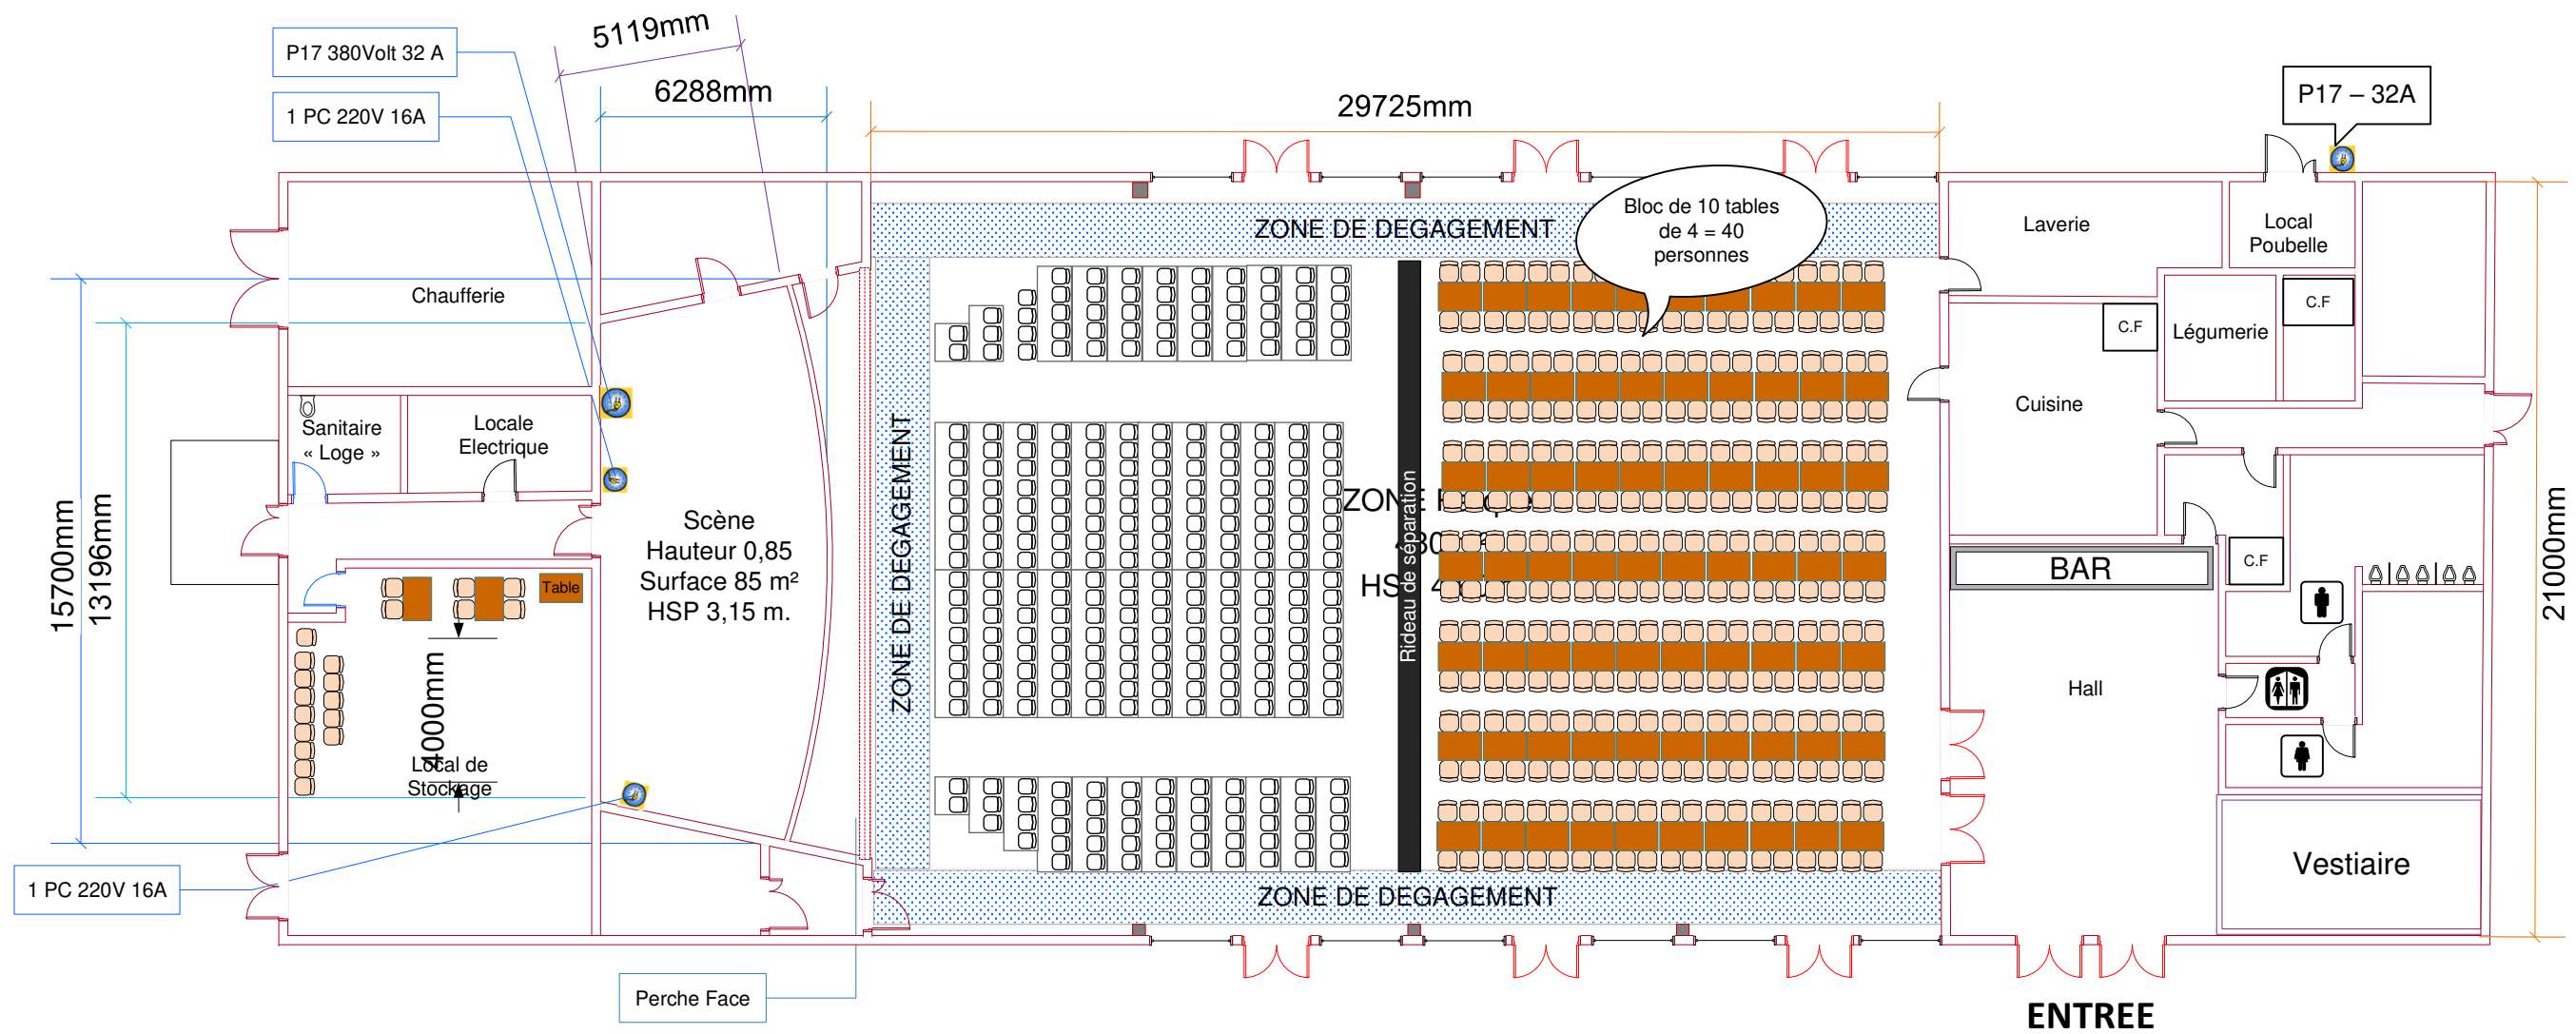

**ESPACE AUMAILLERIE Salle A**  
**Espace conférence/spectacle de 300 pers maxi**  
**+ Espace repas assis 280 personnes maximum**

**Gratuit 1200 places**