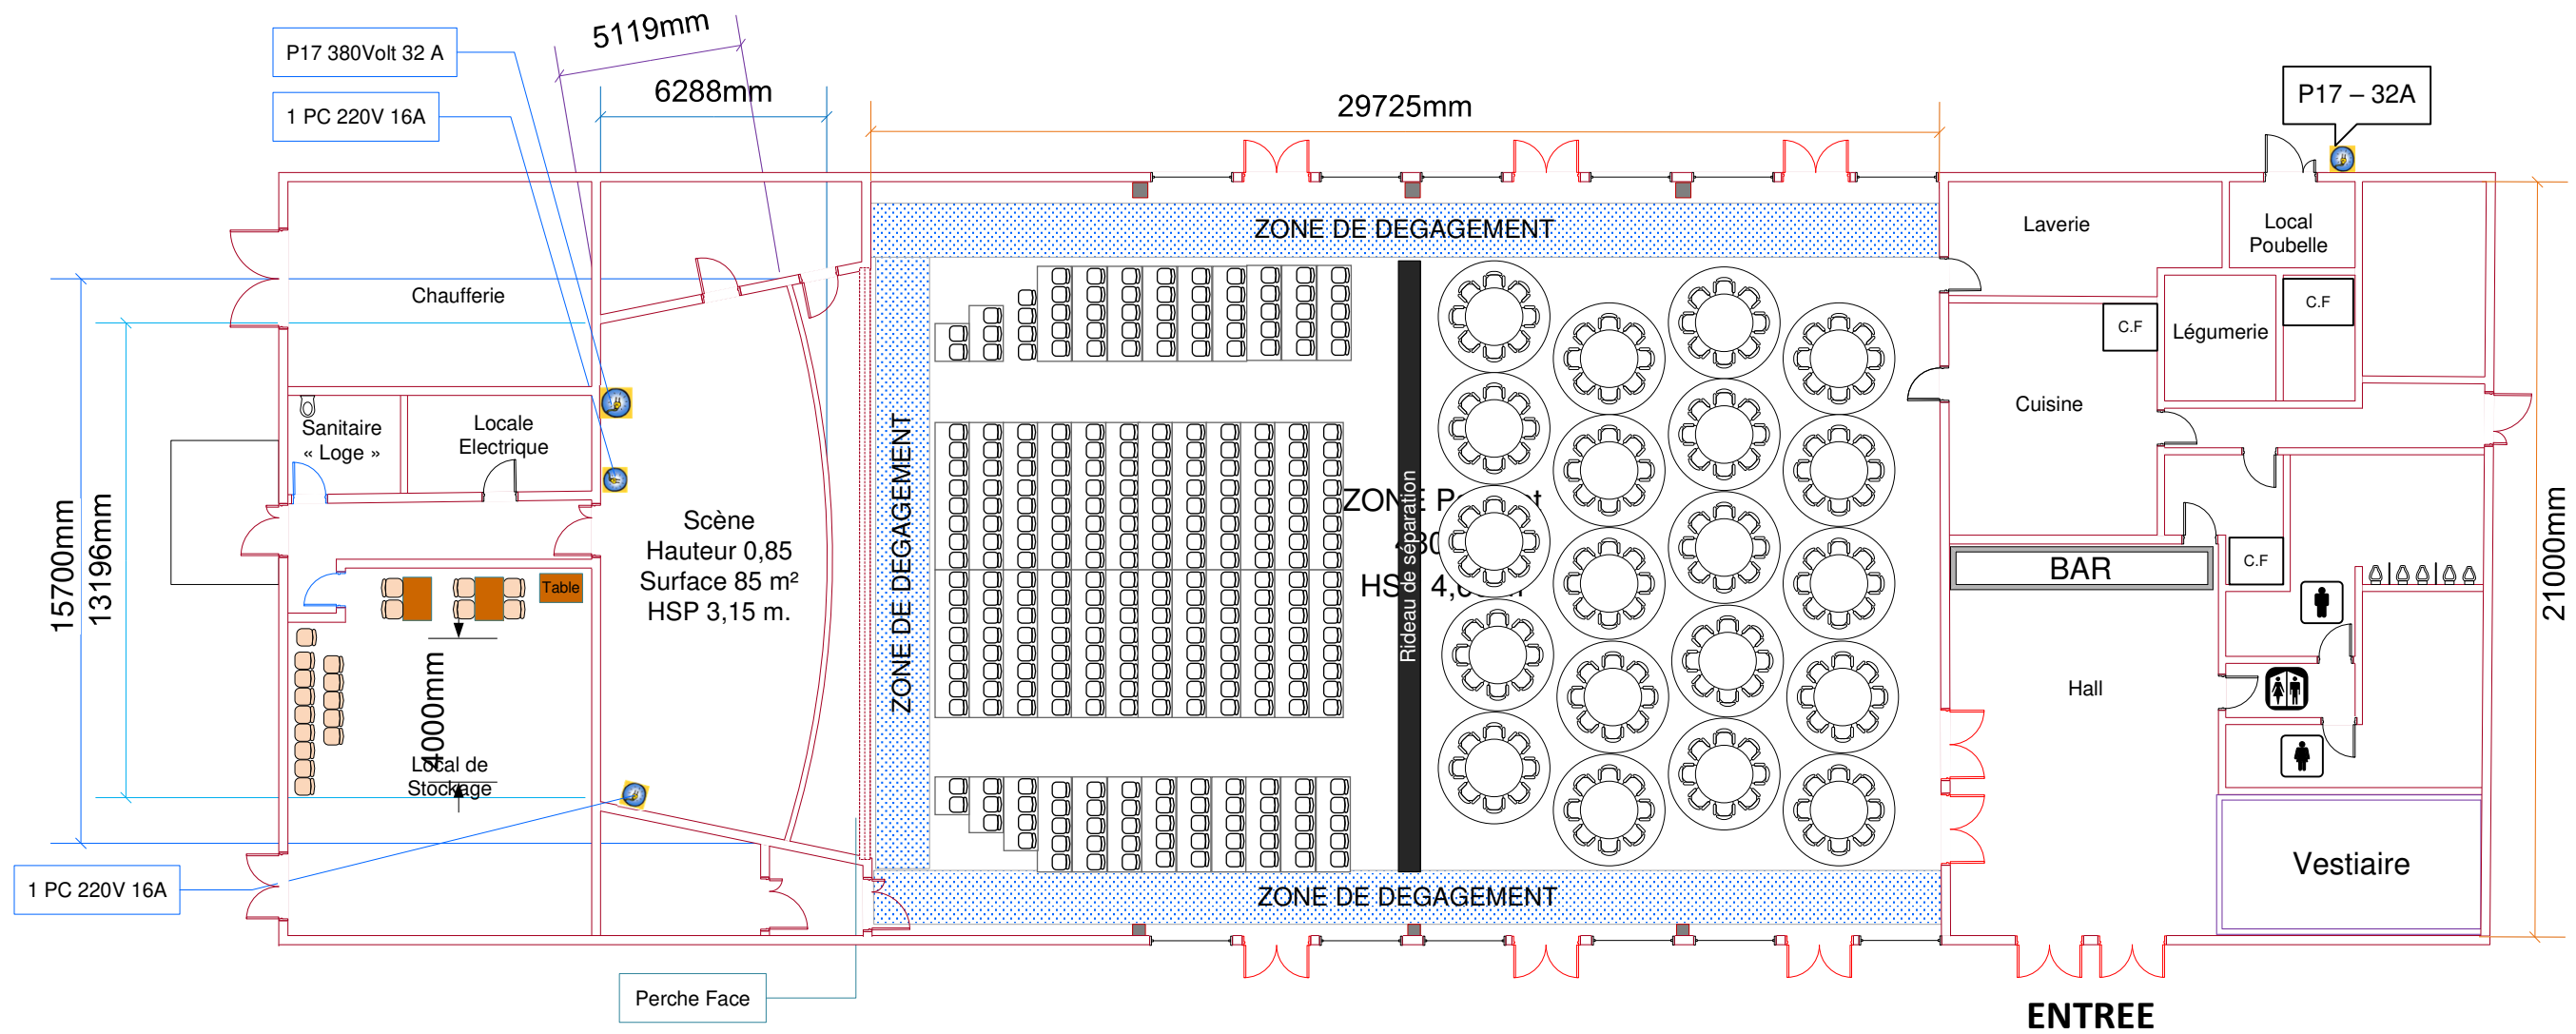

FOUGÈRES AGGLOMÉRATION

ESPACE AUMAILLERIE Salle A
Conférence/ spectacle 300 personnes
 +
repas tables rondes (1.60) pour 160 pers (8/t) ou 180 pers (9/t)

PARKING GRATUIT 1200 PLACES