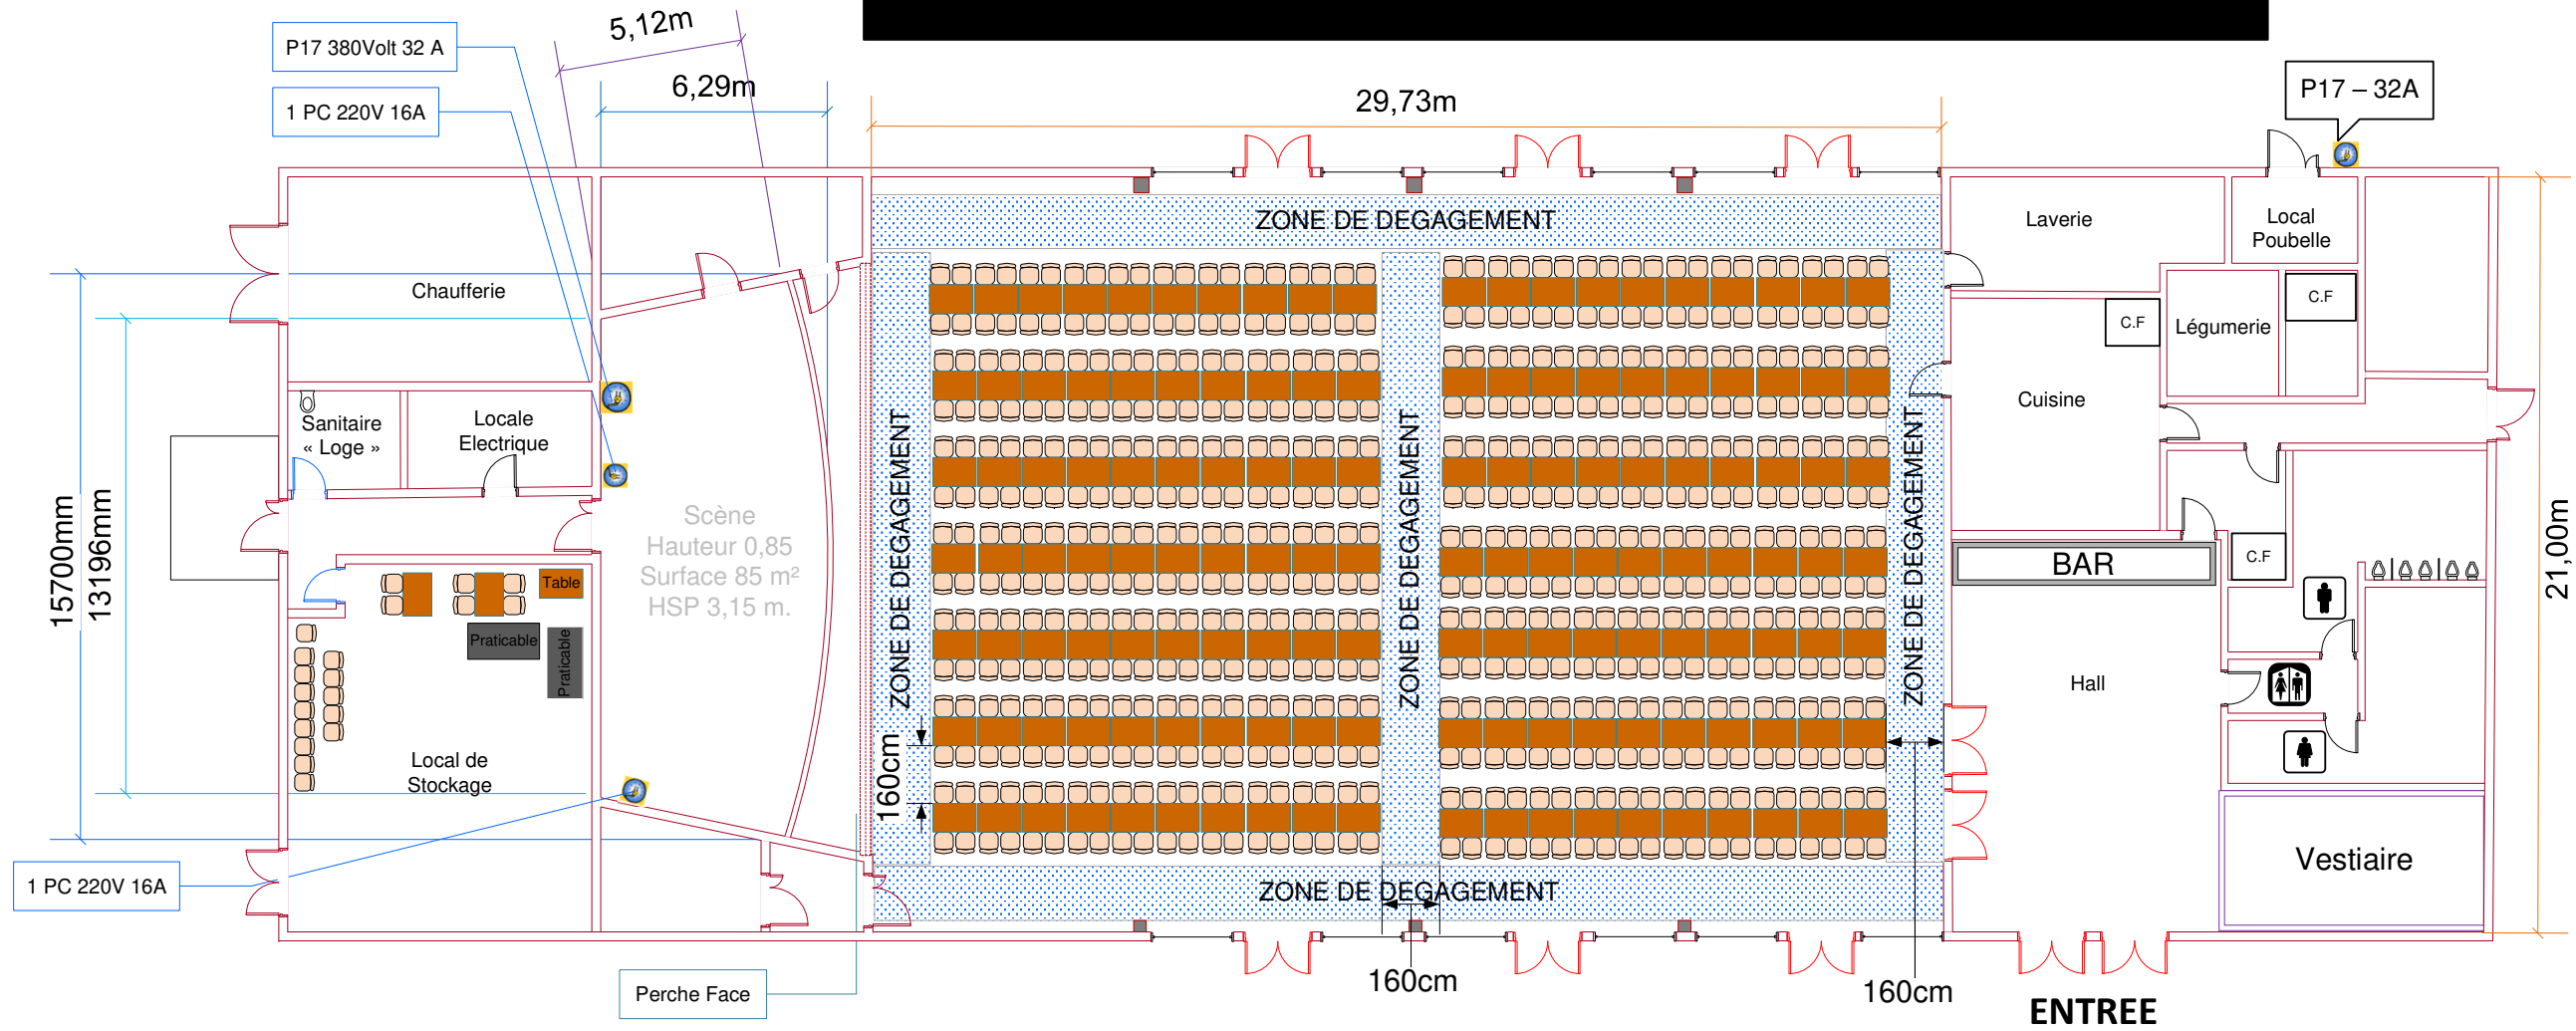

## AGGLOMÉRATION

**ESPACE AUMAILLERIE Salle A**  
**Repas 560 personnes maximum**  
**Sans piste de danse**

**GRATUIT 1200 PLACES**